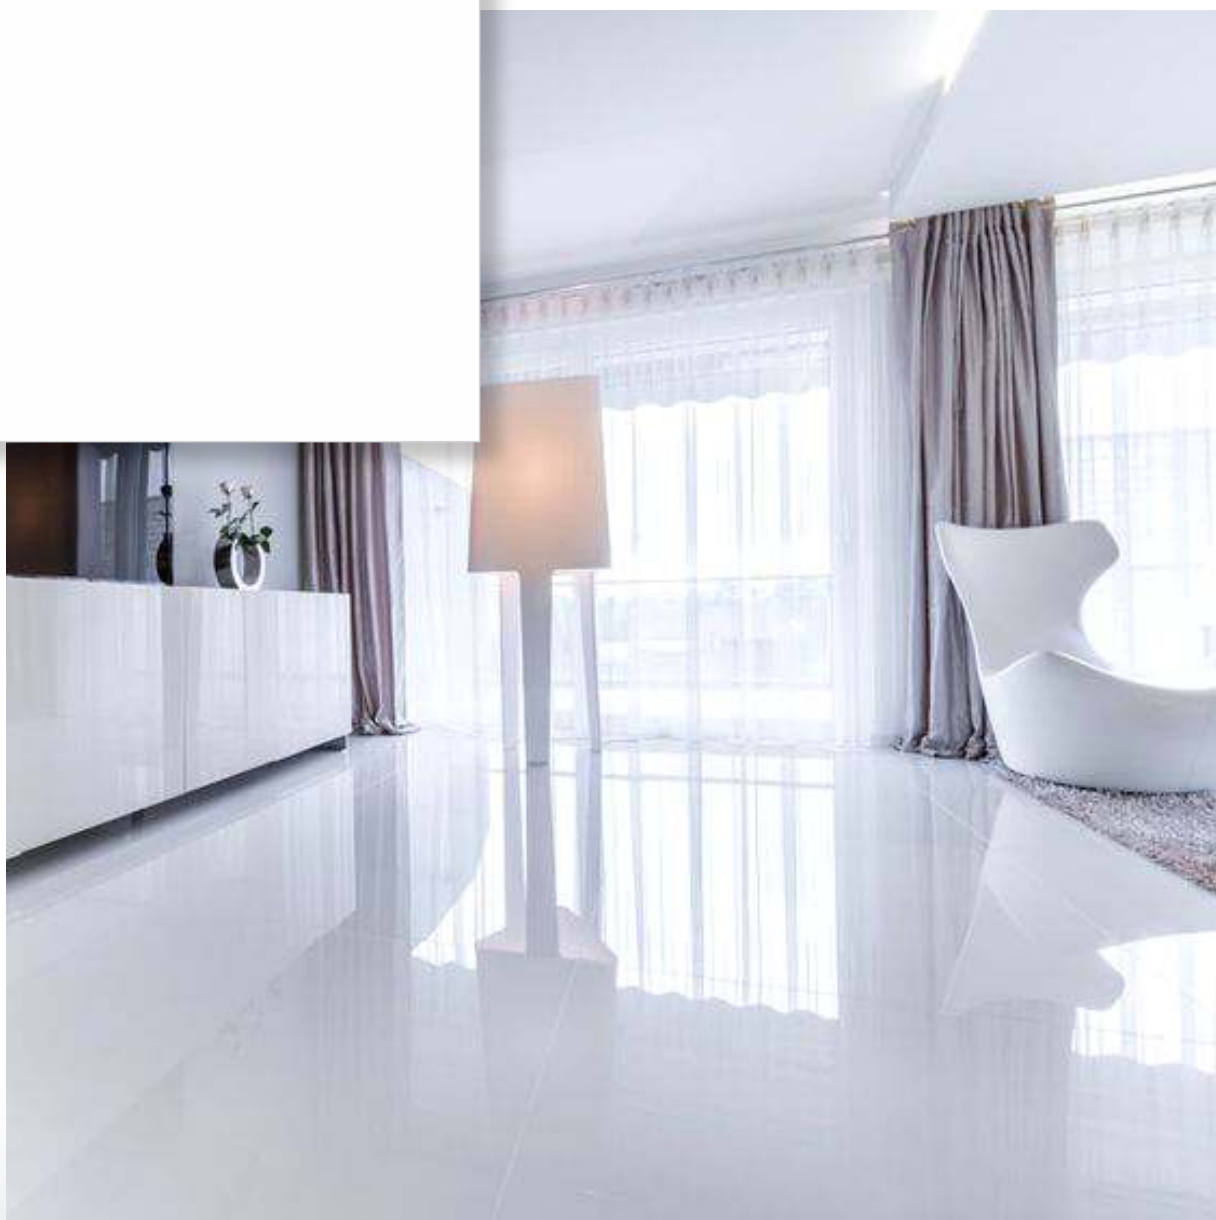

- Branco Absoluto
- Brilho intenso
- Alto grau de dureza
- Absorção Nula