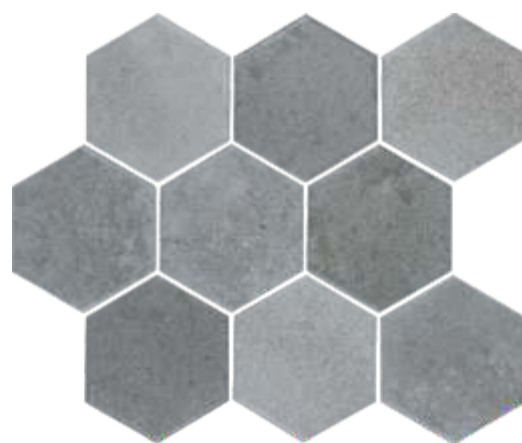

MNCSA 001M
TELA 34 X 28 CM
PASTILHA 10,5 X 10,5 CM
ESPESSURA 5 MM