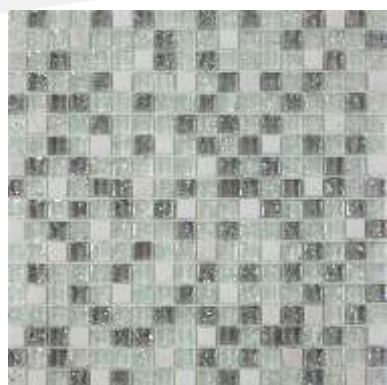

TSCR 285

Coleção Cristal

Pastilha em Vidro 1,5X1,5cm - Espessura 8mm - Telas 30x30cm

TSCR 288

TSCR 289

TSCR 290

TSCR 291

TSCR 292