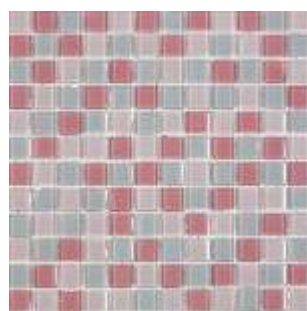

Coleção Coloré

Pastilha em Vidro 2,3X2,3cm - Espessura 8mm - Telas 30x30cm

MIX 07