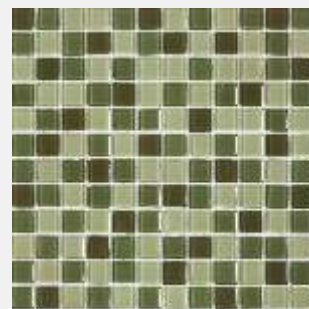

SM 093

SM 095

Coleção Coloré

Pastilha em Vidro 2,3X2,3cm - Espessura 8mm - Telas 30x30cm

MIX 01

MIX 02

MIX 04

MIX 05