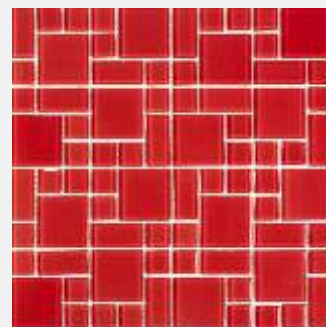

MTS 169

Coleção Modulare

Pastilha em Vidro 2,3X2,3cm / 4,8X2,3 / 4,8X4,8 - Espessura 4mm - Telas 30x30cm

MTS 200

MTS 201

MTS 202

MTS 250

MTS 251