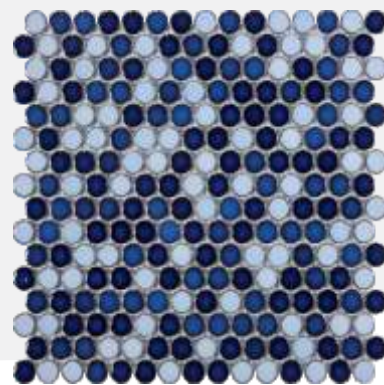

Coleção Retrô

Pastilha em Cerâmica 1,8cm diâmetro - Espessura 5mm - Telas 32,5x29cm

BHL 012 MIX