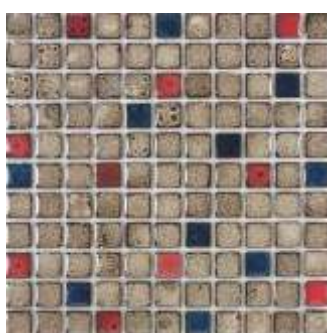

MT25J 94668