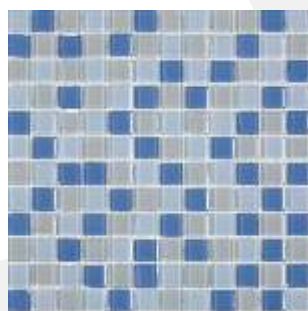

MIX 06

MIX 07

MIX 03

Coleção Coloré

Pastilha em Vidro 2,3X2,3cm - Espessura 8mm - Telas 30x30cm

MIX 08

MIX 09

MIX 10