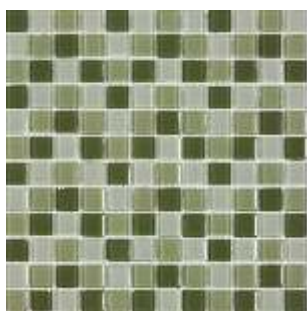

MIX 06

MIX 07

MIX 03

Coleção Coloré

Pastilha em Vidro 2,3X2,3cm - Espessura 8mm - Telas 30x30cm

MIX 08

MIX 09

MIX 10