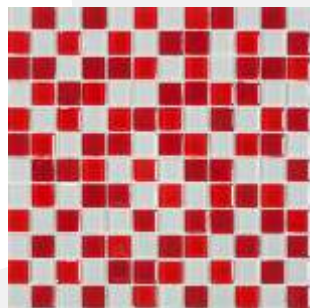

SM 093

SM 095

Coleção Coloré

Pastilha em Vidro 2,3X2,3cm - Espessura 8mm - Telas 30x30cm

MIX 01

MIX 02

MIX 04

MIX 05