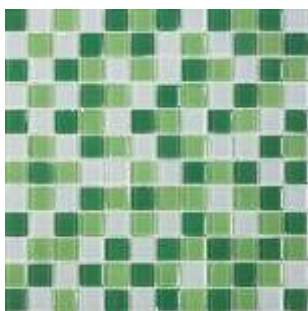

Coleção Coloré

Pastilha em Vidro 2,3X2,3cm - Espessura 8mm - Telas 30x30cm

MIX 13