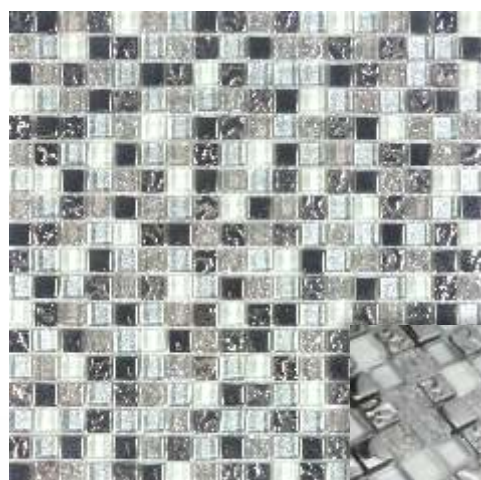

Coleção Cristal

Pastilha em Vidro 1,5X1,5cm - Espessura 8mm - Telas 30x30cm

TSCR 295