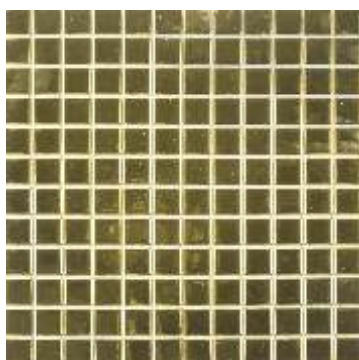

Coleção Jóias

Coleção de mosaicos em cerâmica com todo o poder e vibração dos tons metálicos.

Pastilha em Cerâmica 2,3 X 2,3cm - Espessura 5mm - Telas 30x30cm

JHXP 0003